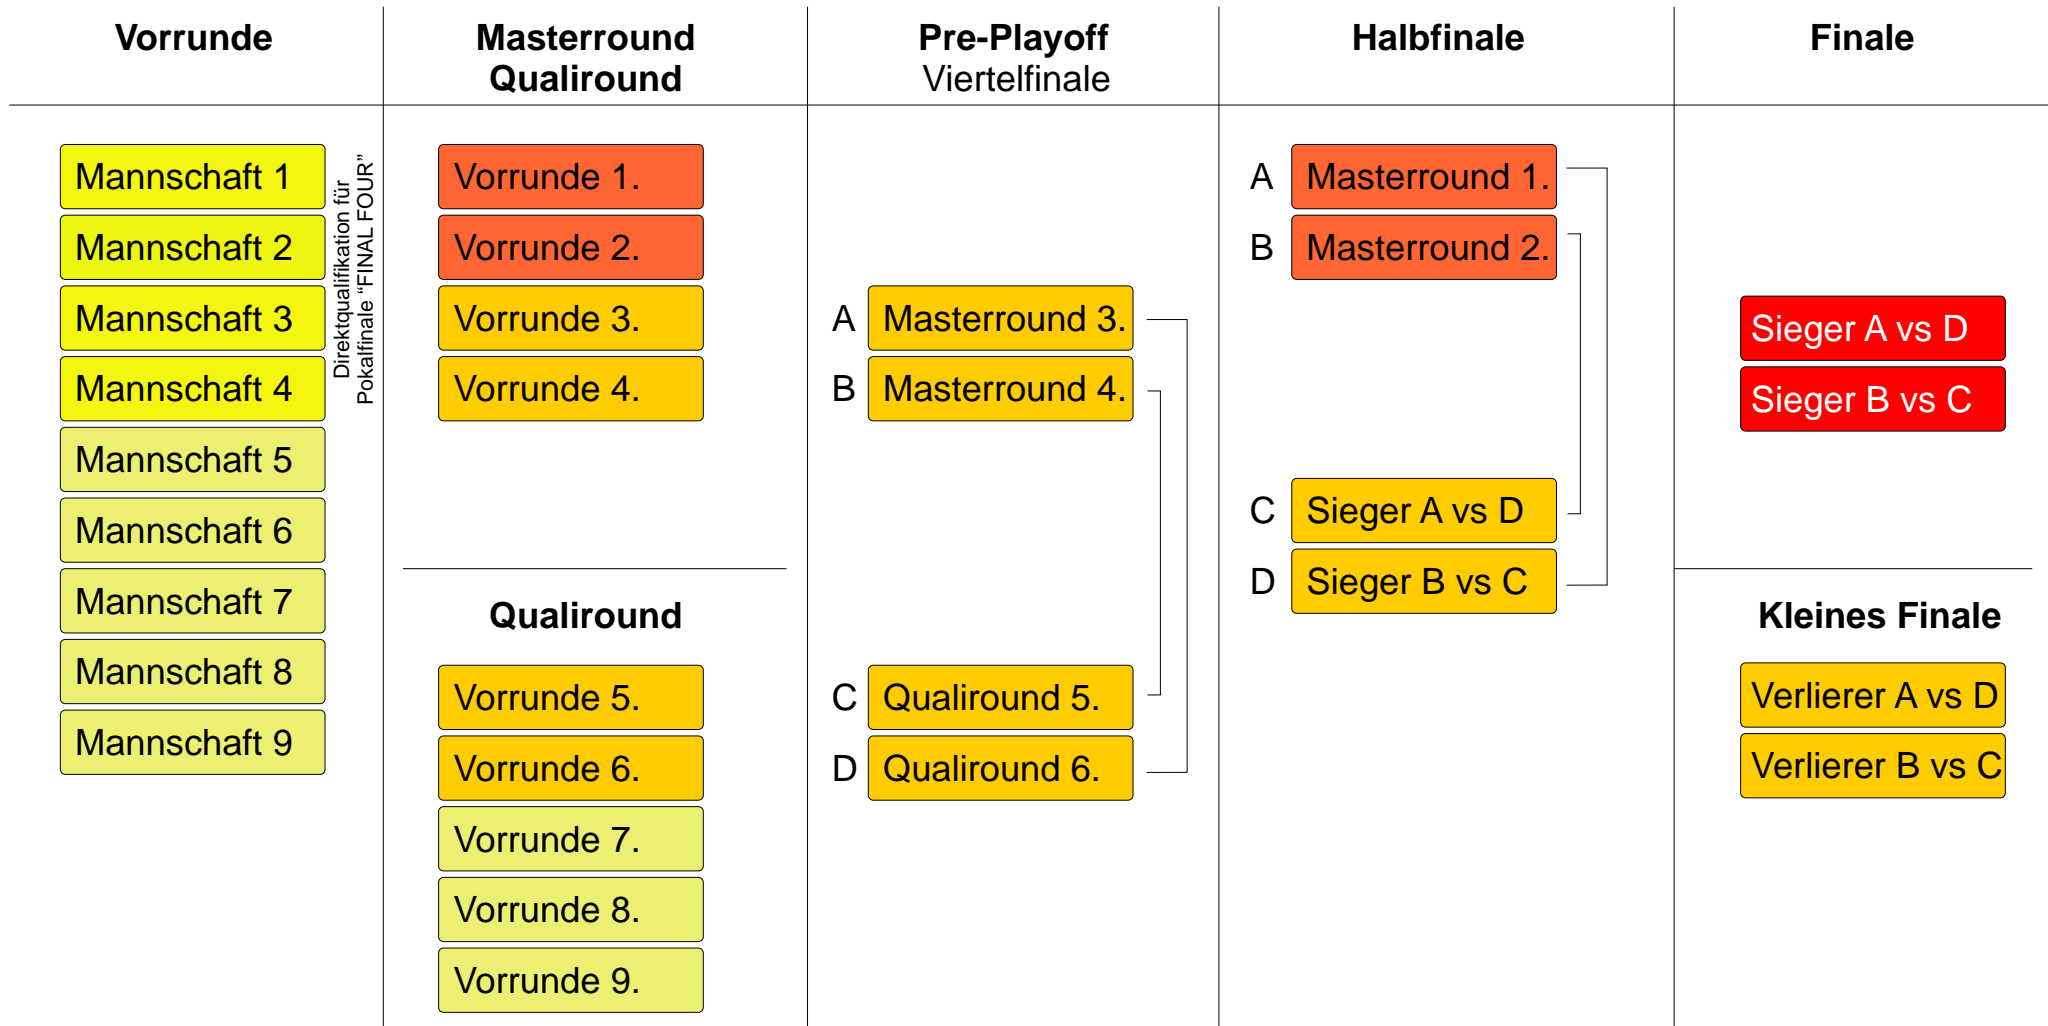

Meisterschaft 2011-2012

Zeitraum	18.11.11 - 08.01.12	16.01.12 - 12.02.12	13.02.12 - 22.02.12	23.02.12 - 02.03.12	12.03.2012
Punkte aus Runde vorher	/	Punkte werden gedrittelt	/	/	/
Runden	einfach	einfach	Hin- u. Rückrunde	Hin- u. Rückrunde	einfach
Heimrechte	verlost	7	die besser Platzierte M. wählt wo Serie begonnen wird	die besser Platzierte M. wählt wo Serie begonnen wird	verlost